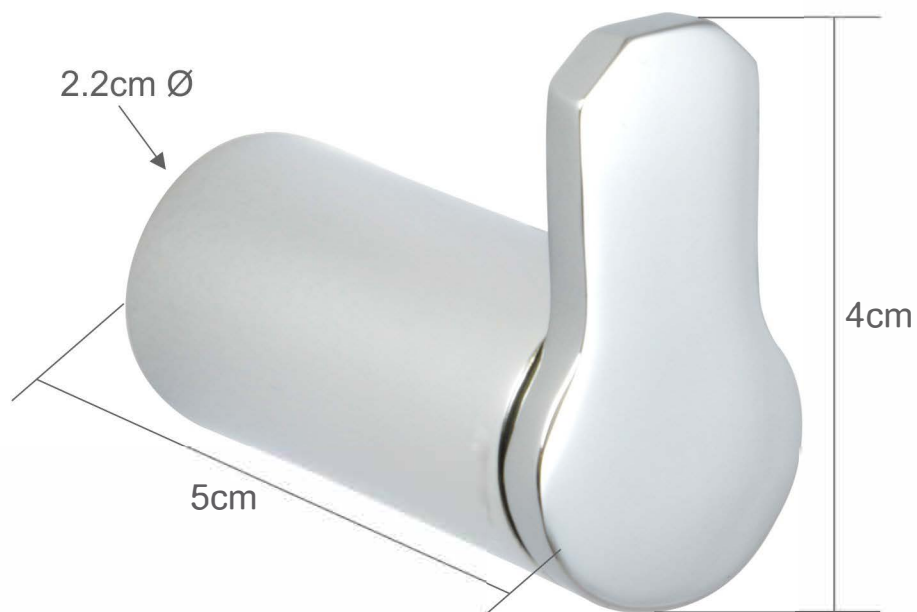

FICHA TÉCNICA

ESPECIFICACIONES TÉCNICAS

FIGURA	T805
DESCRIPCIÓN	GANCHO SENCILLO
MATERIAL	LATÓN
ACABADO	CROMO

FIG. T805