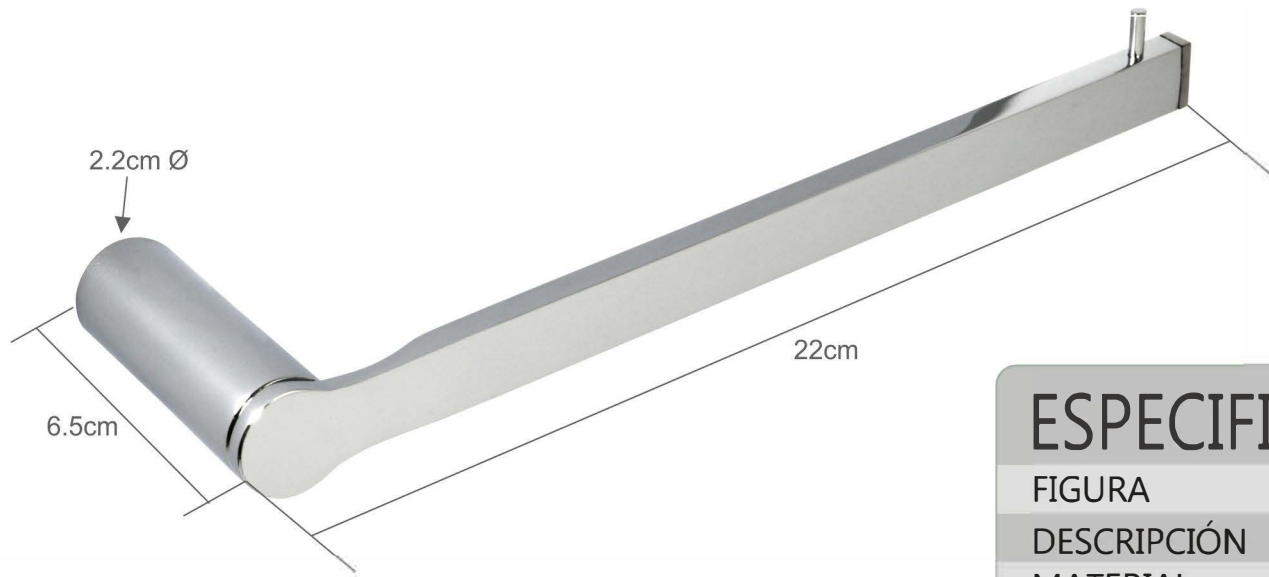

FICHA TÉCNICA

ESPECIFICACIONES TÉCNICAS

FIGURA	T811
DESCRIPCIÓN	TOALLERO
MATERIAL	LATÓN
ACABADO	CROMO

FIG. T811